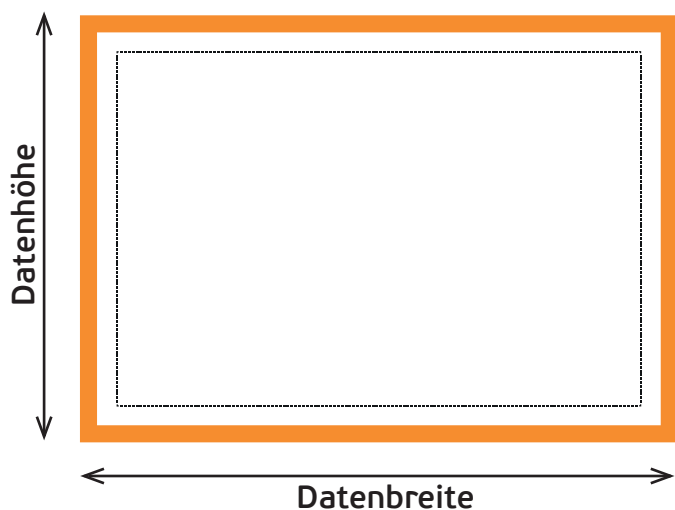

Produktdatenblatt

Fußmatte gummiert

Dateiformat: 70 x 50cm (BxH)
85 x 60cm (BxH)
115 x 85cm (BxH)
145 x 85cm (BxH)

Druckmaterial: Polyamid

Material: SBR-/ Nitrilgummi

Druckmaterial: Polyamid

Material: SBR-/ Nitrilgummi

Dateianforderungen: Bilder 150 dpi
(.jpg, .tiff; .pdf)

Waschtemperatur: 40°C

Gewicht: ~ 2,4 kg/m²

Die weiße Fläche der Fußmatte ist der sichtbare Bereich. Bitte halten Sie folgende Sicherheitsabstände ein, damit die wesentlichen Objekte nicht verdeckt sind:

Abstand zum linken und rechten Rand: **je 20mm**
Abstand zum oberen und unteren Rand: **je 20mm**

Lassen Sie ihr Motiv auch in den verdeckten Bereich auslaufen, um einen sauberen Übergang zum sichtbaren Bereich zu schaffen.